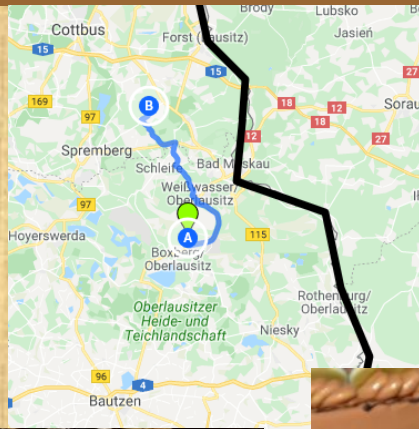

Genießen Sie z.Bsp. von 10 bis 12 Uhr den **Findlingspark Nochten** inkl. Führung, und stärken Sie sich danach bei einem Mittagessen in unserer Cafeteria!

Ausflugspacket Lausitz

Danach geht es für Sie und Ihre Busreisegäste weiter zum **2. Stop** ins ca. 40km entfernte **Hornow!**